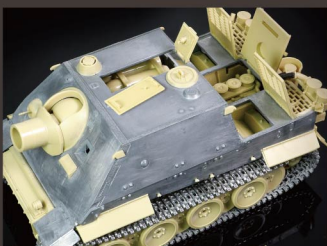

1:32

METAL PROUD

THE KIT

日本包装
MP-963001

装甲战车拼装模型系列

OVERWHELMING HEAVY METAL FEELING

★一个1:32的塑胶及金属材料模型组装套件 ★压倒性、重装甲的突击虎以1:32比例的外形巧妙呈现，真实地描绘了早期生产车辆的特征★还原真实的扭力杆避震 ★安装随附的金属车壳中的配重给模型带来真实的沉重感 ★内部细节齐全，包括发动机、内部炮后膛、380毫米火箭迫击炮、内部机架、内部隔间和高级军官兵人 ★附有突击虎原版和火箭迫击炮的水贴 ★配有特殊的“覆带链构造夹具”，易于组装

德国「突击虎」

1943年10月20日，东普鲁士奥阿里斯演习场，元首原型展示版本

特点

水贴

▶ 金属底盘
▶ 金属覆带

▶ 每个舱门可开关
▶ 可拆装的战斗仓背板
▶ 可拆卸380毫米火箭推进迫击炮

▶ 可拆装的路轮挡泥板
▶ 可移动的内部反冲力控制装置
▶ 仿真的扭力杆避震
▶ 迈巴赫HL210 P45发动机

活动枪管