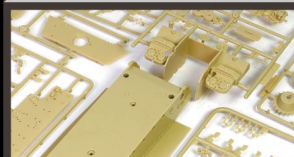

ABS树脂原色料

RAL 7028

玩得兴

WALTERSONS

欢迎浏览
www.forcesofvalor.com
www.forcesofvalor.cn
www.fov.cn

微信搜一搜
FOV玩得兴

联络电邮: info@forcesofvalor.com / info@waltersons.com