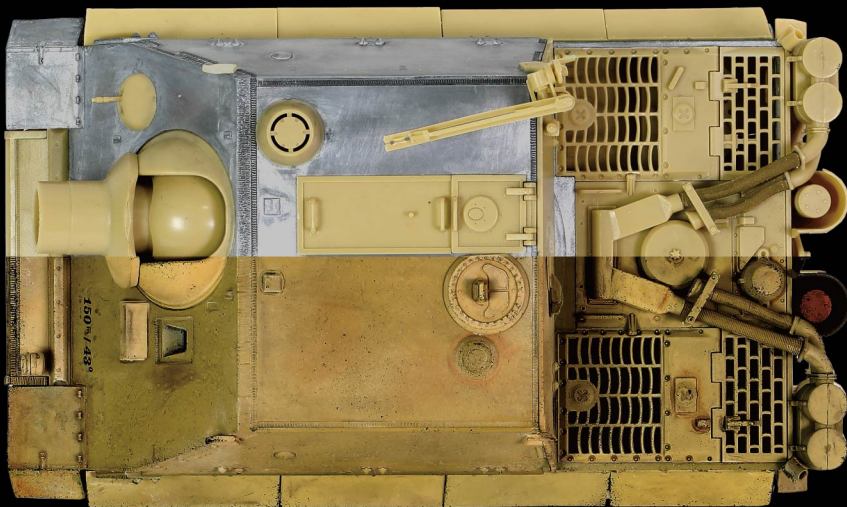

1:32

METAL PROUD

THE KIT

日本包装
MP-963001

装甲战车拼装模型系列

OVERWHELMING HEAVY METAL FEELING

★一个1:32的塑胶及金属材料模型组装套件 ★压倒性、重装甲的突击虎以1:32比例的外形巧妙呈现，真实地描绘了早期生产车辆的特征★还原真实的扭力杆避震 ★安装随附的金属车壳中的配重给模型带来真实的沉重感 ★内部细节齐全，包括发动机、内部炮后膛、380毫米火箭迫击炮、内部机架、内部隔间和高级军官兵人 ★附有突击虎原版和火箭迫击炮的水贴 ★配有特殊的“覆带链构造夹具”，易于组装

德国「突击虎」

1943年10月20日，东普鲁士奥阿里斯演习场，元首原型展示版本

特点

水贴

▶ 金属底盘
▶ 金属覆带

▶ 每个舱门可开关
▶ 可拆装的战斗仓背板
▶ 可拆卸380毫米火箭推进迫击炮

▶ 可拆装的路轮挡泥板
▶ 可移动的内部反冲力控制装置
▶ 仿真的扭力杆避震
▶ 迈巴赫HL210 P45发动机

活动枪管