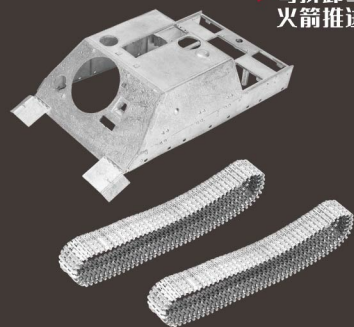

1:32

METAL PROUD

THE KIT

日本包装
MP-963001

装甲战车拼装模型系列

OVERWHELMING HEAVY METAL FEELING

★一个1:32的塑胶及金属材料模型组装套件 ★压倒性、重装甲的突击虎以1:32比例的外形巧妙呈现，真实地描绘了早期生产车辆的特征★还原真实的扭力杆避震 ★安装随附的金属车壳中的配重给模型带来真实的沉重感 ★内部细节齐全，包括发动机、内部炮后膛、380毫米火箭迫击炮、内部机架、内部隔间和高级军官兵人 ★附有突击虎原版和火箭迫击炮的水贴 ★配有特殊的“覆带链构造夹具”，易于组装

德国「突击虎」

1943年10月20日，东普鲁士奥阿里斯演习场，元首原型展示版本

特点

水贴

▶ 金属底盘
▶ 金属覆带

▶ 每个舱门可开关
▶ 可拆装的战斗仓背板
▶ 可拆卸380毫米火箭推进迫击炮

▶ 可拆装的路轮挡泥板
▶ 可移动的内部反冲力控制装置
▶ 仿真的扭力杆避震
▶ 迈巴赫HL210 P45发动机

活动枪管

覆带链组装夹具

ABS树脂原色料

RAL 7028

玩得兴

WALTERSONS

欢迎浏览
www.forcesofvalor.com
www.forcesofvalor.cn
www.fov.cn

微信搜一搜
FOV玩得兴

联络电邮: info@forcesofvalor.com / info@waltersons.com