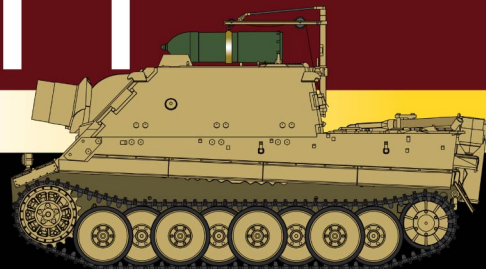

1:32

METAL PROUD

THE KIT

日本包装
MP-963001

装甲战车拼装模型系列

OVERWHELMING HEAVY METAL FEELING

★一个1:32的塑胶及金属材料模型组装套件 ★压倒性、重装甲的突击虎以1:32比例的外形巧妙呈现，真实地描绘了早期生产车辆的特征★还原真实的扭力杆避震 ★安装随附的金属车壳中的配重给模型带来真实的沉重感 ★内部细节齐全，包括发动机、内部炮后膛、380毫米火箭迫击炮、内部机架、内部隔间和高级军官兵人 ★附有突击虎原版和火箭迫击炮的水贴 ★配有特殊的“覆带链构造夹具”，易于组装

德国「突击虎」

1943年10月20日，东普鲁士奥阿里斯演习场，元首原型展示版本

特点

水贴

▶ 金属底盘
▶ 金属覆带

▶ 每个舱门可开关
▶ 可拆装的战斗仓背板
▶ 可拆卸380毫米火箭推进迫击炮

▶ 可拆装的路轮挡泥板
▶ 可移动的内部反冲力控制装置
▶ 仿真的扭力杆避震
▶ 迈巴赫HL210 P45发动机

活动枪管