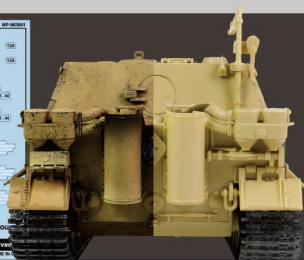

1:32

METAL PROUD

THE KIT

日本包装
MP-963001

装甲战车拼装模型系列

OVERWHELMING HEAVY METAL FEELING

★一个1:32的塑胶及金属材料模型组装套件 ★压倒性、重装甲的突击虎以1:32比例的外形巧妙呈现，真实地描绘了早期生产车辆的特征★还原真实的扭力杆避震 ★安装随附的金属车壳中的配重给模型带来真实的沉重感 ★内部细节齐全，包括发动机、内部炮后膛、380毫米火箭迫击炮、内部机架、内部隔间和高级军官兵人 ★附有突击虎原版和火箭迫击炮的水贴 ★配有特殊的“覆带链构造夹具”，易于组装

德国「突击虎」

1943年10月20日，东普鲁士奥阿里斯演习场，元首原型展示版本

特点

水贴

▶ 金属底盘
▶ 金属覆带

▶ 每个舱门可开关
▶ 可拆装的战斗仓背板
▶ 可拆卸380毫米火箭推进迫击炮

▶ 可拆装的路轮挡泥板
▶ 可移动的内部反冲力控制装置
▶ 仿真的扭力杆避震
▶ 迈巴赫HL210 P45发动机

活动枪管