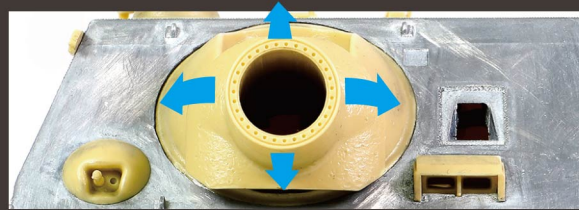

德国「突击虎」

1943年10月20日，东普鲁士奥阿里斯演习场，元首原型展示版本

特点

水贴

▶ 金属底盘
▶ 金属覆带

▶ 每个舱门可开关
▶ 可拆装的战斗仓背板
▶ 可拆卸380毫米火箭推进迫击炮

▶ 可拆装的路轮挡泥板
▶ 可移动的内部反冲力控制装置
▶ 仿真的扭力杆避震
▶ 迈巴赫HL210 P45发动机

活动枪管