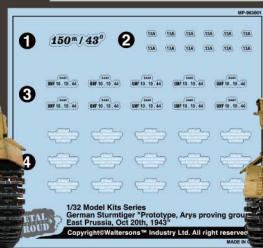

1:32

METAL PROUD

THE KIT

日本包装
MP-963001

装甲战车拼装模型系列

OVERWHELMING HEAVY METAL FEELING

★一个1:32的塑胶及金属材料模型组装套件 ★压倒性、重装甲的突击虎以1:32比例的外形巧妙呈现，真实地描绘了早期生产车辆的特征★还原真实的扭力杆避震 ★安装随附的金属车壳中的配重给模型带来真实的沉重感 ★内部细节齐全，包括发动机、内部炮后膛、380毫米火箭迫击炮、内部机架、内部隔间和高级军官兵人 ★附有突击虎原版和火箭迫击炮的水贴 ★配有特殊的“覆带链构造夹具”，易于组装

德国「突击虎」

1943年10月20日，东普鲁士奥阿里斯演习场，元首原型展示版本

特点

水贴

▶ 金属底盘
▶ 金属覆带

▶ 每个舱门可开关
▶ 可拆装的战斗仓背板
▶ 可拆卸380毫米火箭推进迫击炮

▶ 可拆装的路轮挡泥板
▶ 可移动的内部反冲力控制装置
▶ 仿真的扭力杆避震
▶ 迈巴赫HL210 P45发动机

活动枪管