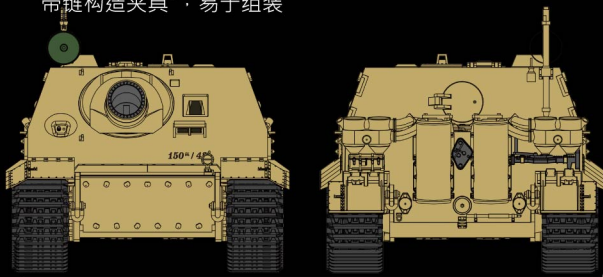

1:32

METAL PROUD

THE KIT

日本包装
MP-963001

装甲战车拼装模型系列

OVERWHELMING HEAVY METAL FEELING

★一个1:32的塑胶及金属材料模型组装套件 ★压倒性、重装甲的突击虎以1:32比例的外形巧妙呈现，真实地描绘了早期生产车辆的特征★还原真实的扭力杆避震 ★安装随附的金属车壳中的配重给模型带来真实的沉重感 ★内部细节齐全，包括发动机、内部炮后膛、380毫米火箭迫击炮、内部机架、内部隔间和高级军官兵人 ★附有突击虎原版和火箭迫击炮的水贴 ★配有特殊的“覆带链构造夹具”，易于组装

德国「突击虎」

1943年10月20日，东普鲁士奥阿里斯演习场，元首原型展示版本

特点

水贴

▶ 金属底盘
▶ 金属覆带

▶ 每个舱门可开关
▶ 可拆装的战斗仓背板
▶ 可拆卸380毫米火箭推进迫击炮

▶ 可拆装的路轮挡泥板
▶ 可移动的内部反冲力控制装置
▶ 仿真的扭力杆避震
▶ 迈巴赫HL210 P45发动机

活动枪管