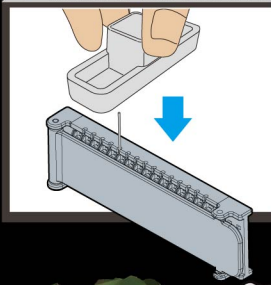

1:32

METAL PROUD

THE KIT

日本包装
MP-963001

装甲战车拼装模型系列

OVERWHELMING HEAVY METAL FEELING

★一个1:32的塑胶及金属材料模型组装套件 ★压倒性、重装甲的突击虎以1:32比例的外形巧妙呈现，真实地描绘了早期生产车辆的特征★还原真实的扭力杆避震 ★安装随附的金属车壳中的配重给模型带来真实的沉重感 ★内部细节齐全，包括发动机、内部炮后膛、380毫米火箭迫击炮、内部机架、内部隔间和高级军官兵人 ★附有突击虎原版和火箭迫击炮的水贴 ★配有特殊的“覆带链构造夹具”，易于组装

德国「突击虎」

1943年10月20日，东普鲁士奥阿里斯演习场，元首原型展示版本

特点

水贴

▶ 金属底盘
▶ 金属覆带

▶ 每个舱门可开关
▶ 可拆装的战斗仓背板
▶ 可拆卸380毫米火箭推进迫击炮

▶ 可拆装的路轮挡泥板
▶ 可移动的内部反冲力控制装置
▶ 仿真的扭力杆避震
▶ 迈巴赫HL210 P45发动机

活动枪管

覆带链组装夹具

ABS树脂原色料

RAL 7028

玩得兴

WALTERSONS

欢迎浏览
www.forcesofvalor.com
www.forcesofvalor.cn
www.fov.cn

微信搜一搜
FOV玩得兴

联络电邮: info@forcesofvalor.com / info@waltersons.com