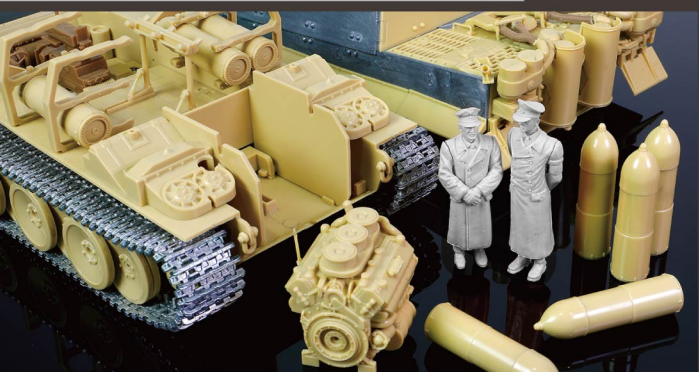

1:32

METAL PROUD

THE KIT

日本包装
MP-963001

装甲战车拼装模型系列

OVERWHELMING HEAVY METAL FEELING

★一个1:32的塑胶及金属材料模型组装套件 ★压倒性、重装甲的突击虎以1:32比例的外形巧妙呈现，真实地描绘了早期生产车辆的特征★还原真实的扭力杆避震 ★安装随附的金属车壳中的配重给模型带来真实的沉重感 ★内部细节齐全，包括发动机、内部炮后膛、380毫米火箭迫击炮、内部机架、内部隔间和高级军官兵人 ★附有突击虎原版和火箭迫击炮的水贴 ★配有特殊的“覆带链构造夹具”，易于组装

德国「突击虎」

1943年10月20日，东普鲁士奥阿里斯演习场，元首原型展示版本

特点

水贴

▶ 金属底盘
▶ 金属覆带

▶ 每个舱门可开关
▶ 可拆装的战斗仓背板
▶ 可拆卸380毫米火箭推进迫击炮

▶ 可拆装的路轮挡泥板
▶ 可移动的内部反冲力控制装置
▶ 仿真的扭力杆避震
▶ 迈巴赫HL210 P45发动机

活动枪管